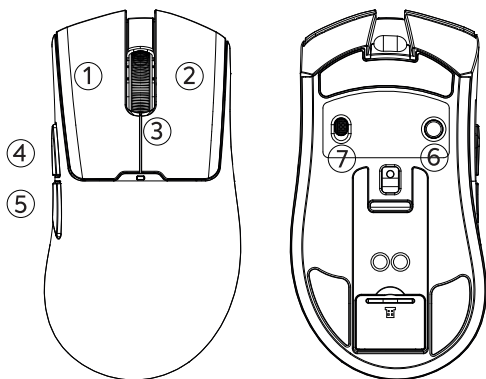

macOS 10.5 eller nyere

1. Venstre knapp
2. Høyre knapp
3. Rullehjul

4. Fremover
5. Bakover
6. DPI

7. Strømbryter

NO

1. RGB-Bryter

Lading

Du kan lade musen enten ved å bruke en USB-C-kabel eller den inkluderte ladestasjonen.