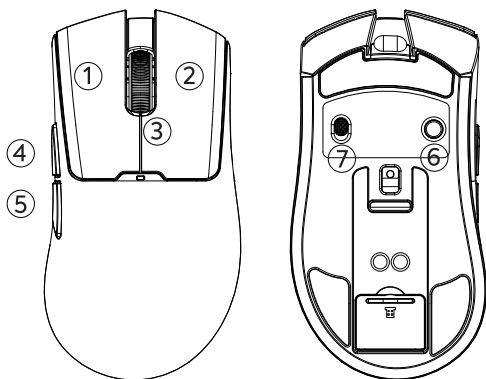

Liitettävyyys

- 2,4 GHz:n langaton tila
- BT-tila

Bluetooth:

BT-NIMI: NOS M75

Yhteensopivuus

USB-vastaanotin

Vaativuudet: Vapaa USB-portti

Windows 10,11 tai uudempi

macOS 10.5 tai uudempi

1. Vasen painike
2. Oikea painike
3. Vieritysrulla

4. Eteen
5. Taakse
6. DPI

7. Virtakytkin

1. RGB-Bryter

Lataaminen

Lataa hiiri joko USB-C-kaapelilla tai mukana toimitetulla lataustelakalla.