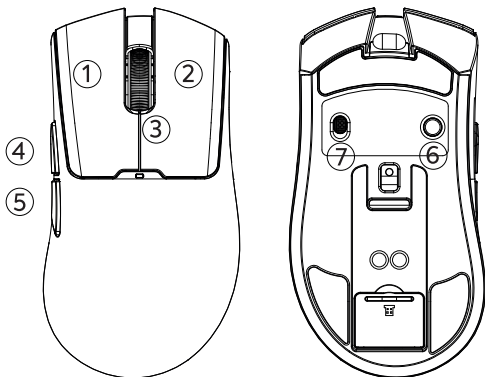

Anslutning

- 2,4 G trådlöst läge
- BT-läge

Bluetooth:

BT NAMN: NOS M750

Kompatibilitet

USB-mottagare

Krav: Tillgänglig USB-port

Windows 10, 11 eller senare

macOS 10.5 eller senare

1. Vänster knapp
2. Höger knapp
3. Rullhjul

4. Framåt
5. Bakåt
6. DPI

7. Strömbrytare

1. RGB-Växling

Laddning

Ladda musen med antingen en USB-C-kabel eller den medföljande laddningsdockan.