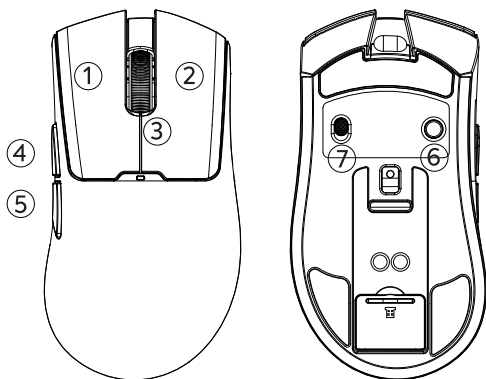

DK

Oplev uovertruffen præcision og hastighed med M750 WL ultra-let hurtig gaming-mus. Musen er designet til professionelle gamere og er udstyret med den avancerede PIXART 3325-sensor med op til 10.000 DPI, som sikrer exceptionel nøjagtighed og reaktionsvillighed, der giver dig en fordel i ethvert spil.

Tilslutning

- 2,4 GHz trådløs tilslutning
- Bluetooth-tilslutning

Bluetooth:

Bluetooth-navn: NOS M750

Kompatibilitet:

USB-modtager

Kræver: Ledig USB-port

Windows 10, 11 eller nyere

macOS 10.5 eller nyere

1. Venstre knap
2. Højre knap
3. Rullehjul

4. Fremad
5. Baglæns
6. DPI

7. Tænd/sluk-knap